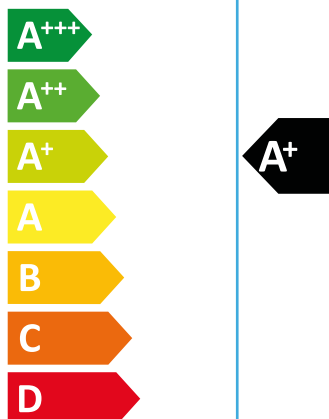

ENERG
енергия · ενεργεια

DemirDöküm A5 Inverter-077W208

SEER

kW **8,0**
SEER **6,1**
kWh/yıl **459**

SCOP

| | | | |
|---------|---|-------------|---|
| kW | X | 7,2 | X |
| SCOP | X | 4,0 | X |
| kWh/yıl | X | 2520 | X |