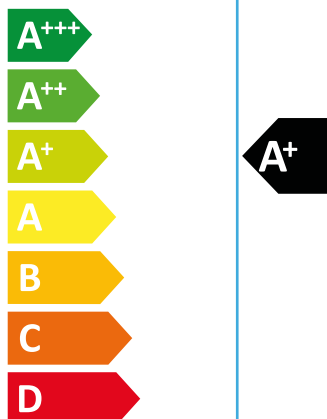

ENERG
енергия · ενεργεια

DemirDöküm A5 Inverter-061W207

SEER

kW **7,1**
SEER **6,1**
kWh/yıl **407**

SCOP

kW	X	6,1	X
SCOP	X	4,0	X
kWh/yıl	X	2135	X

57 dB

68 dB