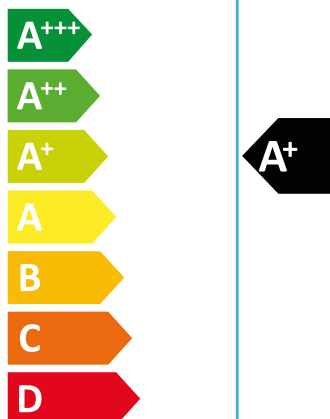

ENERG
енергия · ενεργεια

DemirDöküm A5 Inverter-061W205

SEER

kW **5,2**
SEER **6,1**
kWh/yıl **298**

SCOP

kW	X	3,8	X
SCOP	X	4,0	X
kWh/yıl	X	1330	X

57 dB

65 dB