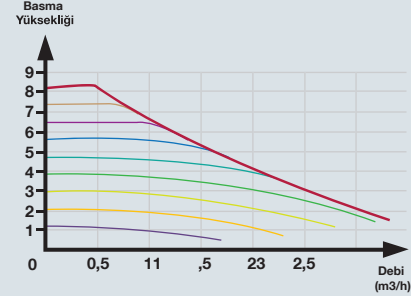

-Red 5: Üç karıştırıcı devre

Sessiz Çalışma

DemirDöküm Volto'nun normal çalışma ses gücü seviyesi 42 B(A)'dir.

Bu değerler kütüphane ses seviyesine eşdeğerdir.

Kompakt Boyutlar

Kompakt Boyutlar: DemirDöküm Volto ergonomik ve kompakt tasarımı sayesinde yer tasarrufu sağlamaktadır.

Yüksek Verimli Pompa

Yüksek verimli pompa sayesinde tesisat ihtiyacına göre pompa kademesi istenilen hızda ayarlanabilir. Bu sayede **elektrik tüketimi düşer ve yüksek ısı transferi** sağlar.

Oda Termostatları ile Ek Tasarruf Sağlayın