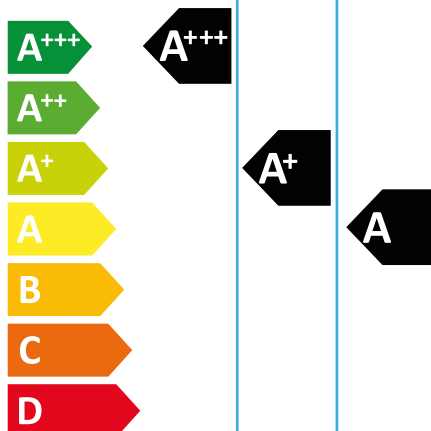

ENERG
енергия · ενεργεια

DemirDöküm A7 inverter 24 Dış + A7 inverter 24 İç

SEER

kW 7,1
SEER 7,0
kWh/yıl 355

SCOP

kW 5,7
SCOP 5,4
kWh/yıl 1478

5,6
4,2
1867

6,3
3,4
3891