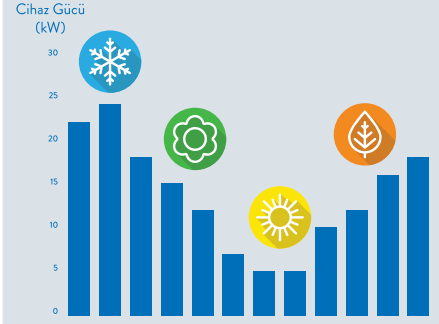

Akıllı Isıtma Sistemi

Akıllı ısıtma sistemi sayesinde ortamın değişen anlık kapasite ihtiyacına bağlı olarak gidiş ve dönüş sıcaklık sensörleri sayesinde tesisat suyu sıcaklığı ölçülerek **alev modülasyonu** sağlar. Bu sayede **yakıt tasarrufu ve konfor** sunar.