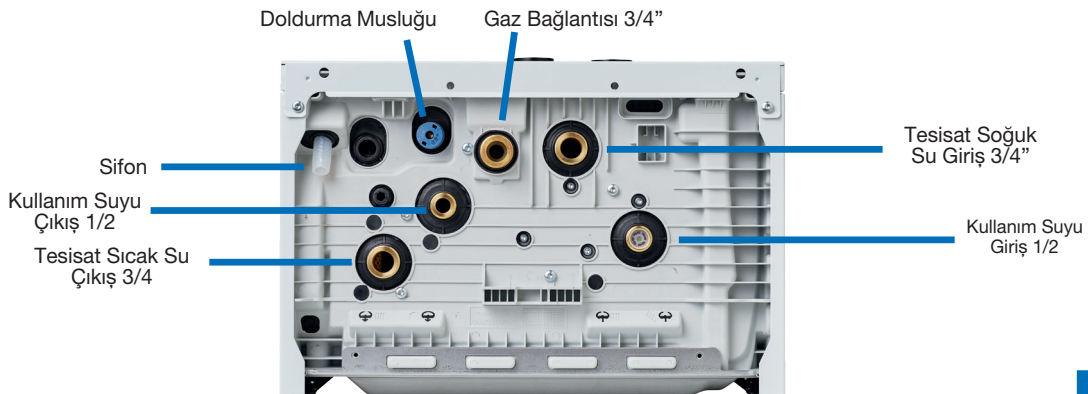

Alt Bağlantı