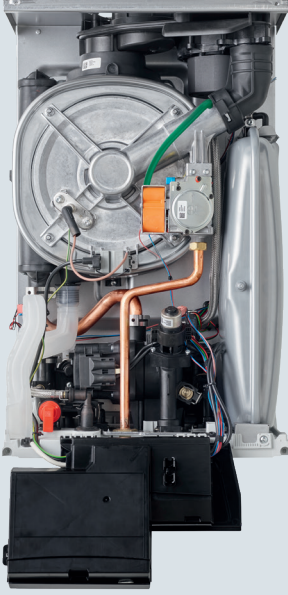

Ademix Enerji Verim Etiketini

Ademix 18/24

Ademix 24/28

AdemiX

Üstün Özellikler

Paslanmaz Çelik Eşanjör

Dairesel yapılı paslanmaz çelik premix eşanjörü ile yüksek ısı transferi sağlar. Bu sayede yakıt tasarrufu ve uzun ömürlü kullanım imkanı sunar.