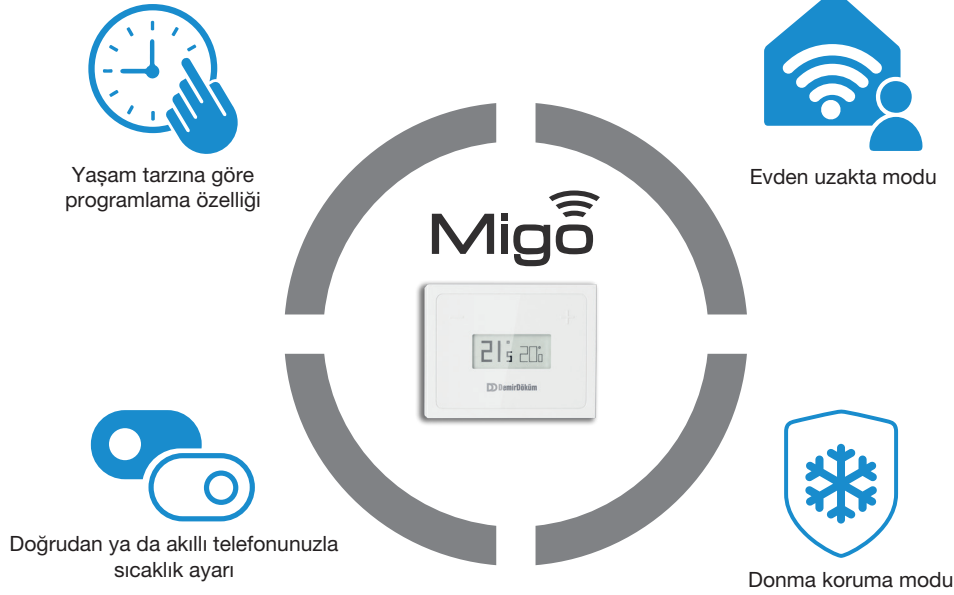

Kullanıcı Dostu Kontrol Paneli

Çevirmeli kontrol düğmeleri ile her yaşta kullanıcının kolayca kullanabileceği fonksiyonel kontrol paneli tasarımına sahiptir.

Akıllı Isıtma Sistemi

Akıllı ısıtma sistemi sayesinde ortamın değişen anlık kapasite ihtiyacına bağlı olarak gidiş ve dönüş sıcaklık sensörleri sayesinde tesisat suyu sıcaklığı ölçülerek **alev modülasyonu** sağlar. Bu sayede **yakıt tasarrufu ve konfor** sunar.

Kullanıcı Dostu Panel

Alt Bağlantı

AdemiX

İlgili Ürünler

Oda Termostatları ile Ek Tasarruf Sağlayın

Akıllı Oda Termostatları

Migo

Kablosuz Oda Termostatları

RF 6001

Kablolu Oda Termostatları

Exabasic

Maksimum Tasarruf İçin Ademix + Migo

Akıllı Oda Termostatı Migo, istenen sıcaklığı, anlık iç ve dış ortam sıcaklığını otomatik olarak kaydeder. Alışkanlıklarınızı öğrenerek, enerji planlamasını buna göre yapar, bu sayede ek tasarruf sağlar.