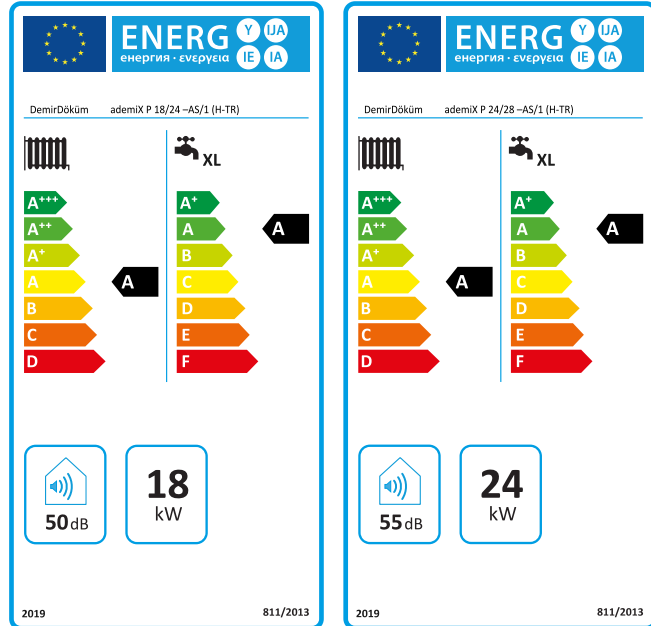

Ademix Enerji Verim Etiketini

Ademix 18/24

Ademix 24/28