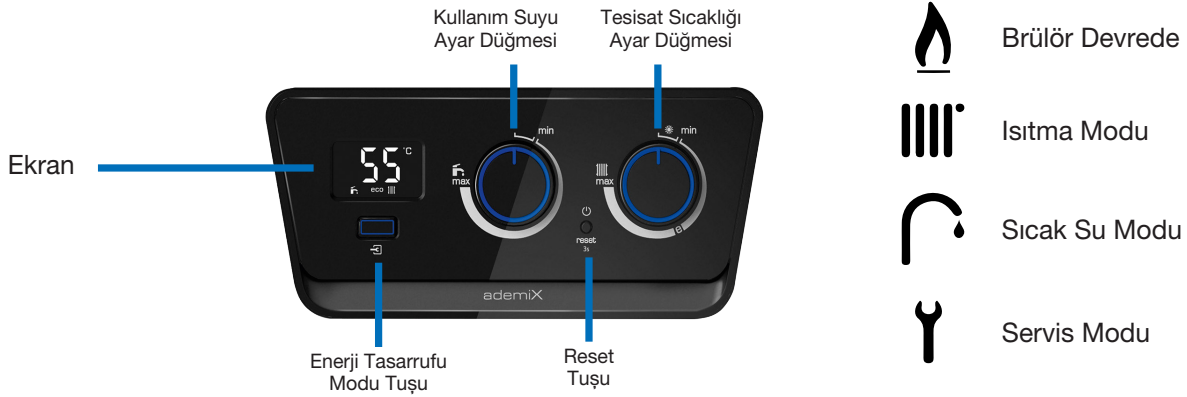

Kullanıcı Dostu Panel

Alt Bağlantı

AdemiX

İlgili Ürünler

Oda Termostatları ile Ek Tasarruf Sağlayın

Akıllı Oda Termostatları

Migo

Kablosuz Oda Termostatları