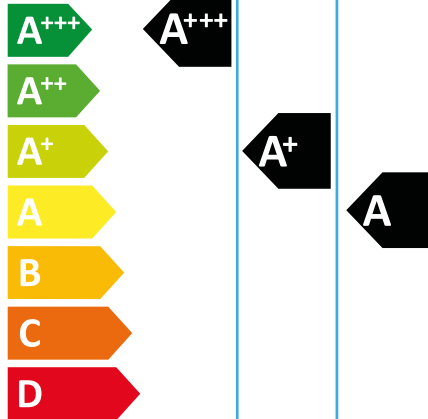

ENERG
енергия · ενεργεια

A5 Inverter Performans 18

DemirDöküm Dış İç

SEER

kW 5,3
SEER 7,6
kWh/yıl 244

SCOP

kW 4,6
SCOP 5,2
kWh/yıl 1238

4,5
4,1
1537