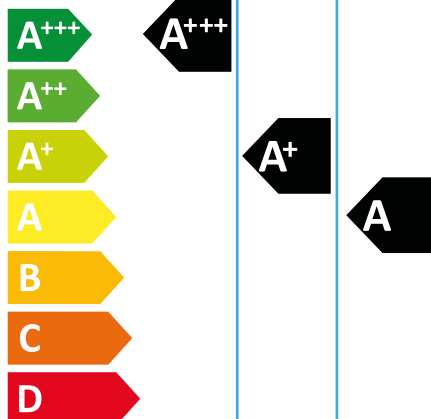

ENERG

енергия · ενεργεια

A5 Inverter Performans 12

DemirDöküm Dış İç

SEER

kW 3,5
SEER 8,5
kWh/yıl 144

SCOP

kW 3,2
SCOP 5,1
kWh/yıl 878