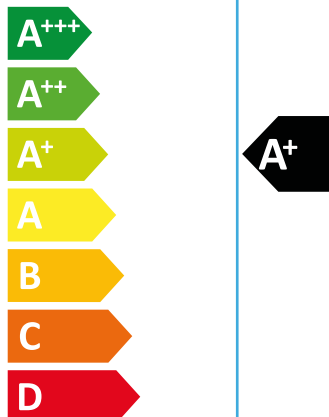

**ENERG**  
енергия · ενεργεια

DemirDöküm A5 Inverter-070W207

SEER

kW 7,1  
SEER 6,1  
kWh/yıl 407

SCOP

kW	X	6,1	X
SCOP	X	4,0	X
kWh/yıl	X	2135	X

57 dB

68 dB