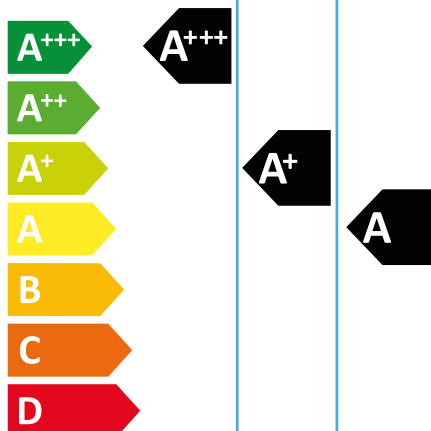

ENERG

енергия · ενεργεια

A5 Inverter Performans 24

DemirDöküm Dış İç

SEER

kW 7,0
SEER 7,0
kWh/yıl 350

SCOP

kW 7,1
SCOP 5,2
kWh/yıl 1912